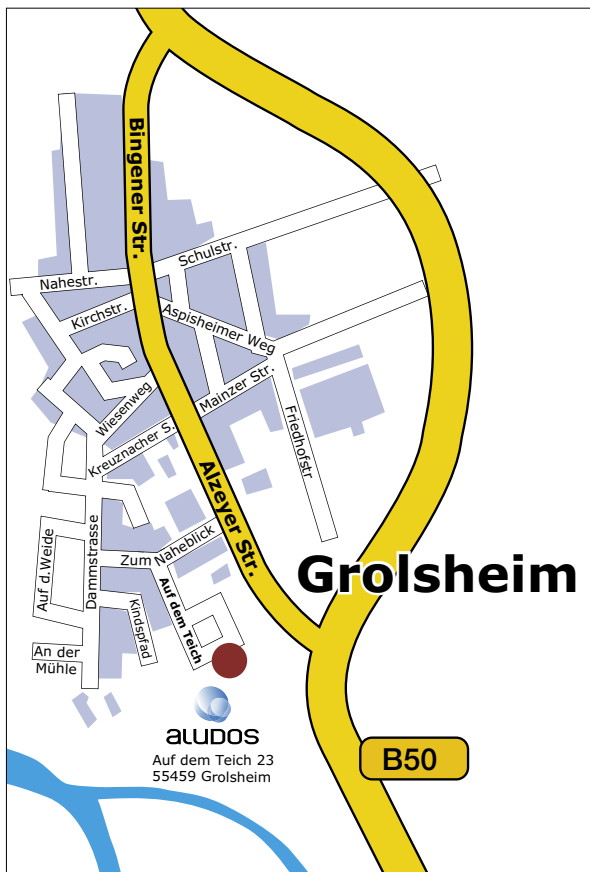

aludos

automatisierte Löse- und Dosieranlagen GmbH

Anfahrtskizze

Anfahrt aus Richtung:

Mainz/Frankfurt

A 60 bis AK-Nahetal >
auf die A 61 Richtung Koblenz >
Abf. Gensingen auf die B 50 >
2 km weiter geradeaus bis Grolsheim

Koblenz/Köln

A 61 kurz vor AK-Nahethal Abf. Gensingen auf die B 50 >
2 km weiter geradeaus bis Grolsheim

Alzey/Ludwigshafen

A 61 kurz vor AK-Nahethal Abf. Gensingen auf die B 50 >
2 km weiter geradeaus bis Grolsheim